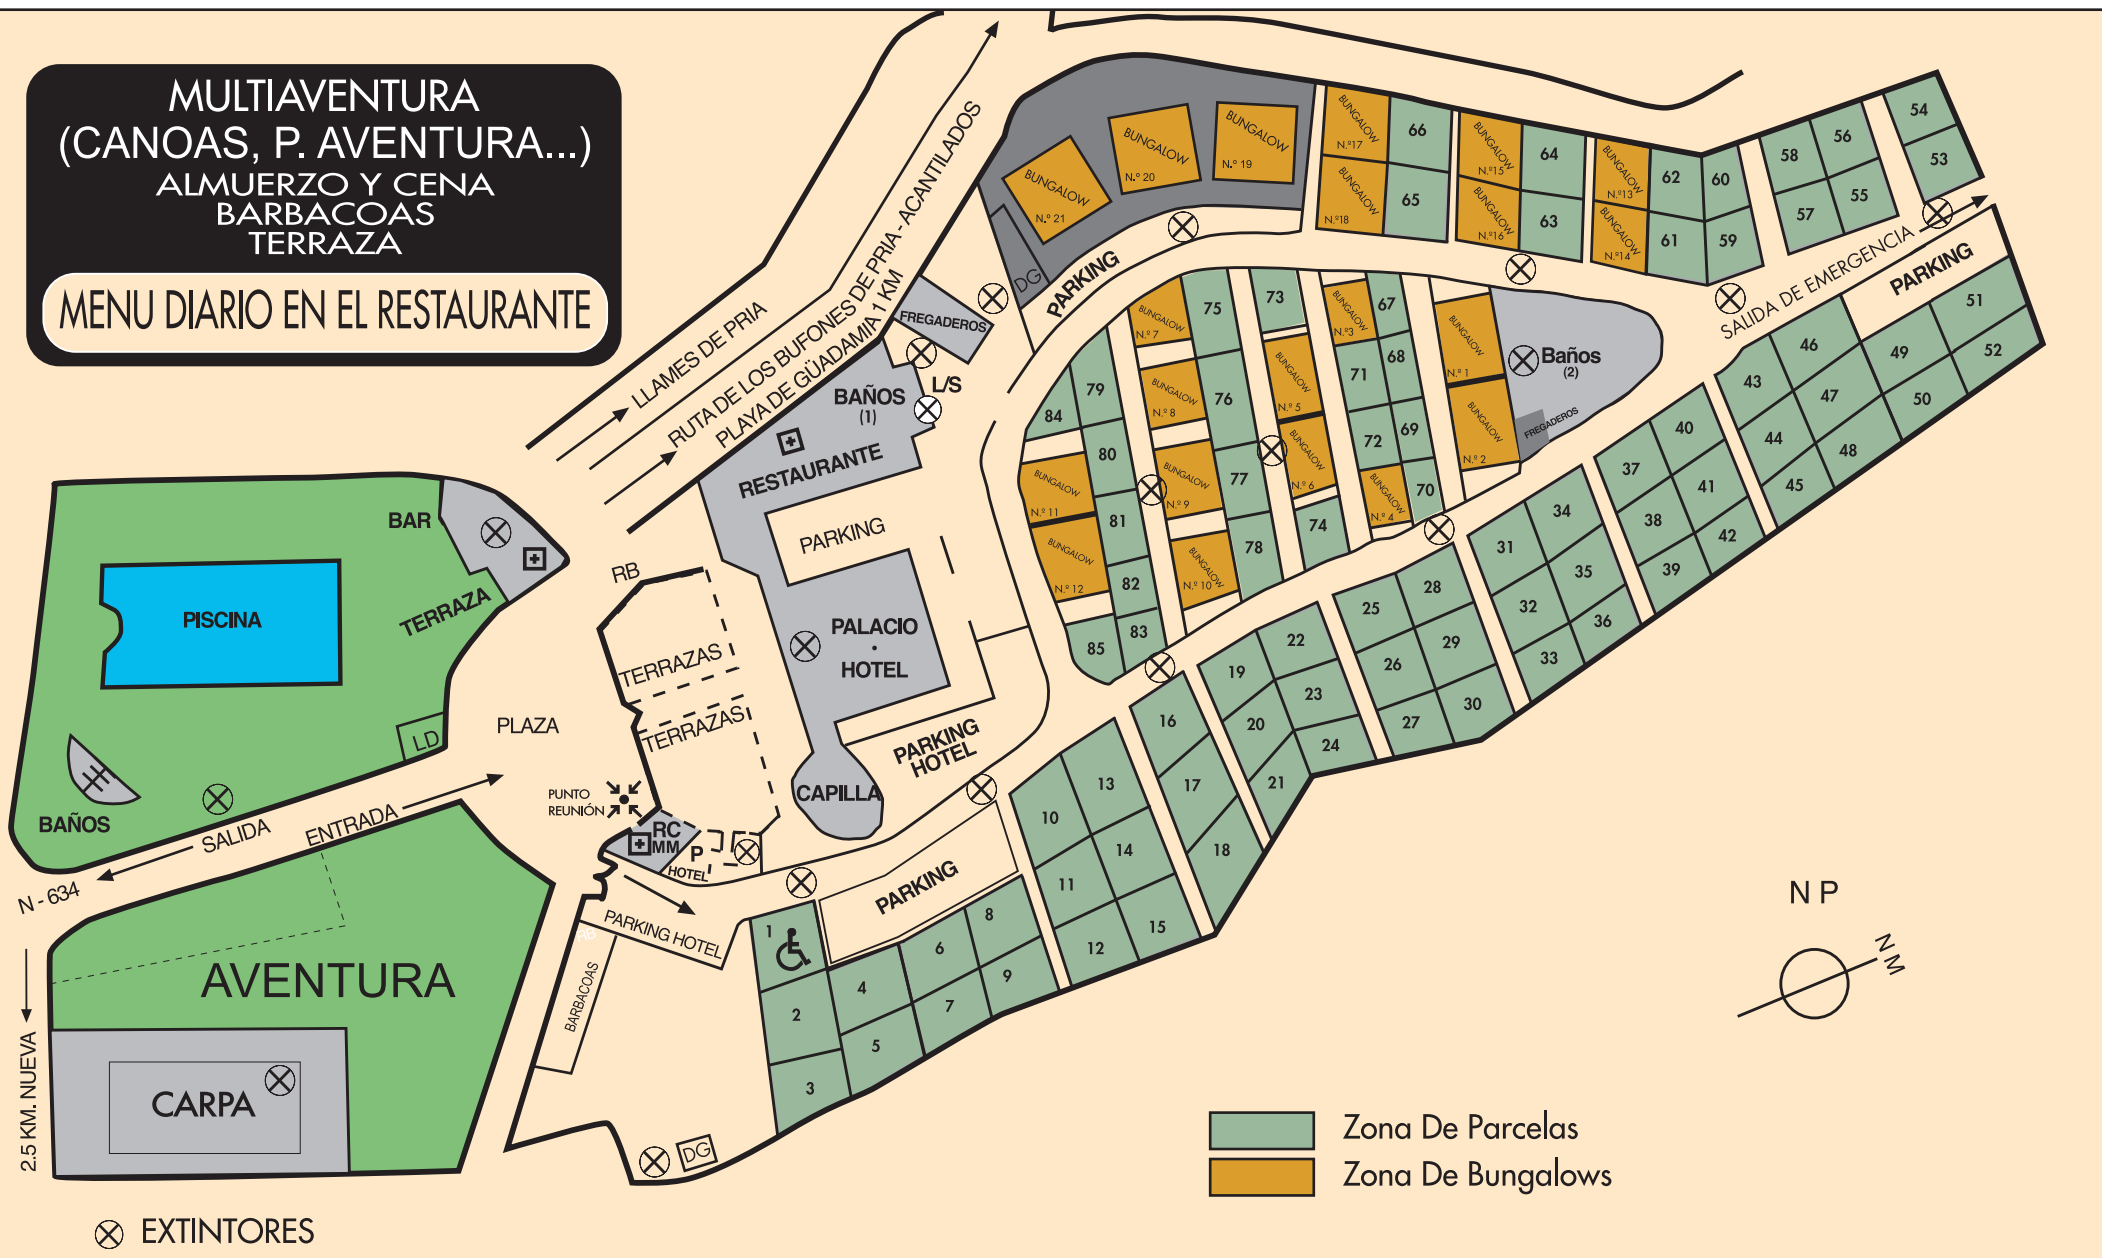

**MULTIAVENTURA  
(CANOAS, P. AVENTURA...)  
ALMUERZO Y CENA  
BARBACOAS  
TERRAZA**

**MENU DIARIO EN EL RESTAURANTE**

LD - Ludoteca

L/S - Lavadora / Secadora

DG - Depósito de Gas

RB - Recogida Basuras

L/S - Lavadora / Secadora

MM - Mini-Market

RC - Recepción

B<sub>(1)</sub> - Baños agua caliente / Minusválidos

B<sub>(2)</sub> - Baños agua fría